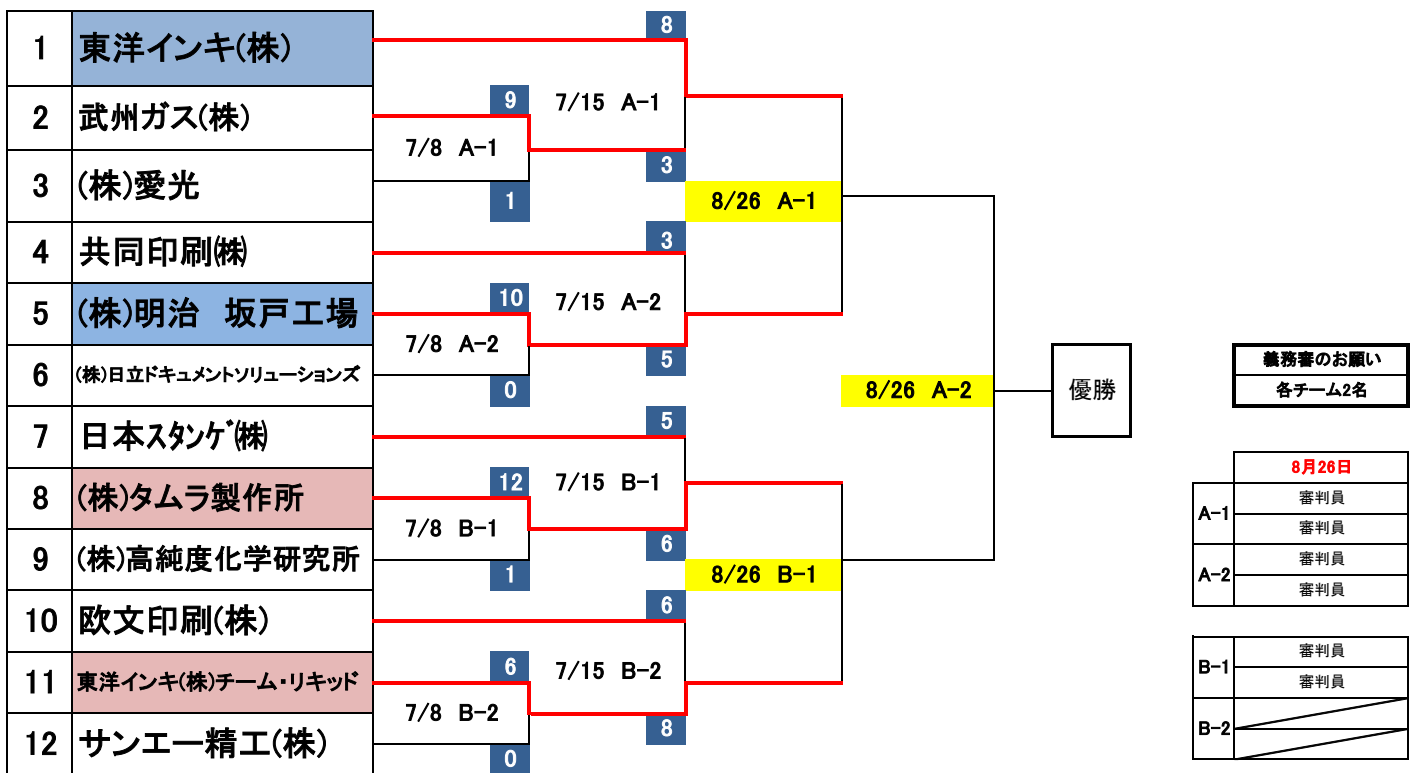

第36回 富士見工業団地工業会 親善野球大会

ベスト4 出揃う！

| 坂戸市総合運動公園 | | |
|-----------|--------|--------|
| | Aグラウンド | Bグラウンド |
| 7/8 | 2試合 | 2試合 |
| 7/15 | 2試合 | 2試合 |
| 8/26 | 2試合 | 1試合 |
| 9/2 | 予備日 | 予備日 |
| 9/9 | 予備日 | 予備日 |

| | 7月8日 | 7月15日 | 8月26日 |
|-----|-------------|-------------|-------------|
| 1試合 | 17:30~19:00 | 17:30~19:00 | 17:30~19:00 |
| 2試合 | 19:30~21:00 | 19:30~21:00 | 19:30~21:00 |

応援よろしくお願いたします！