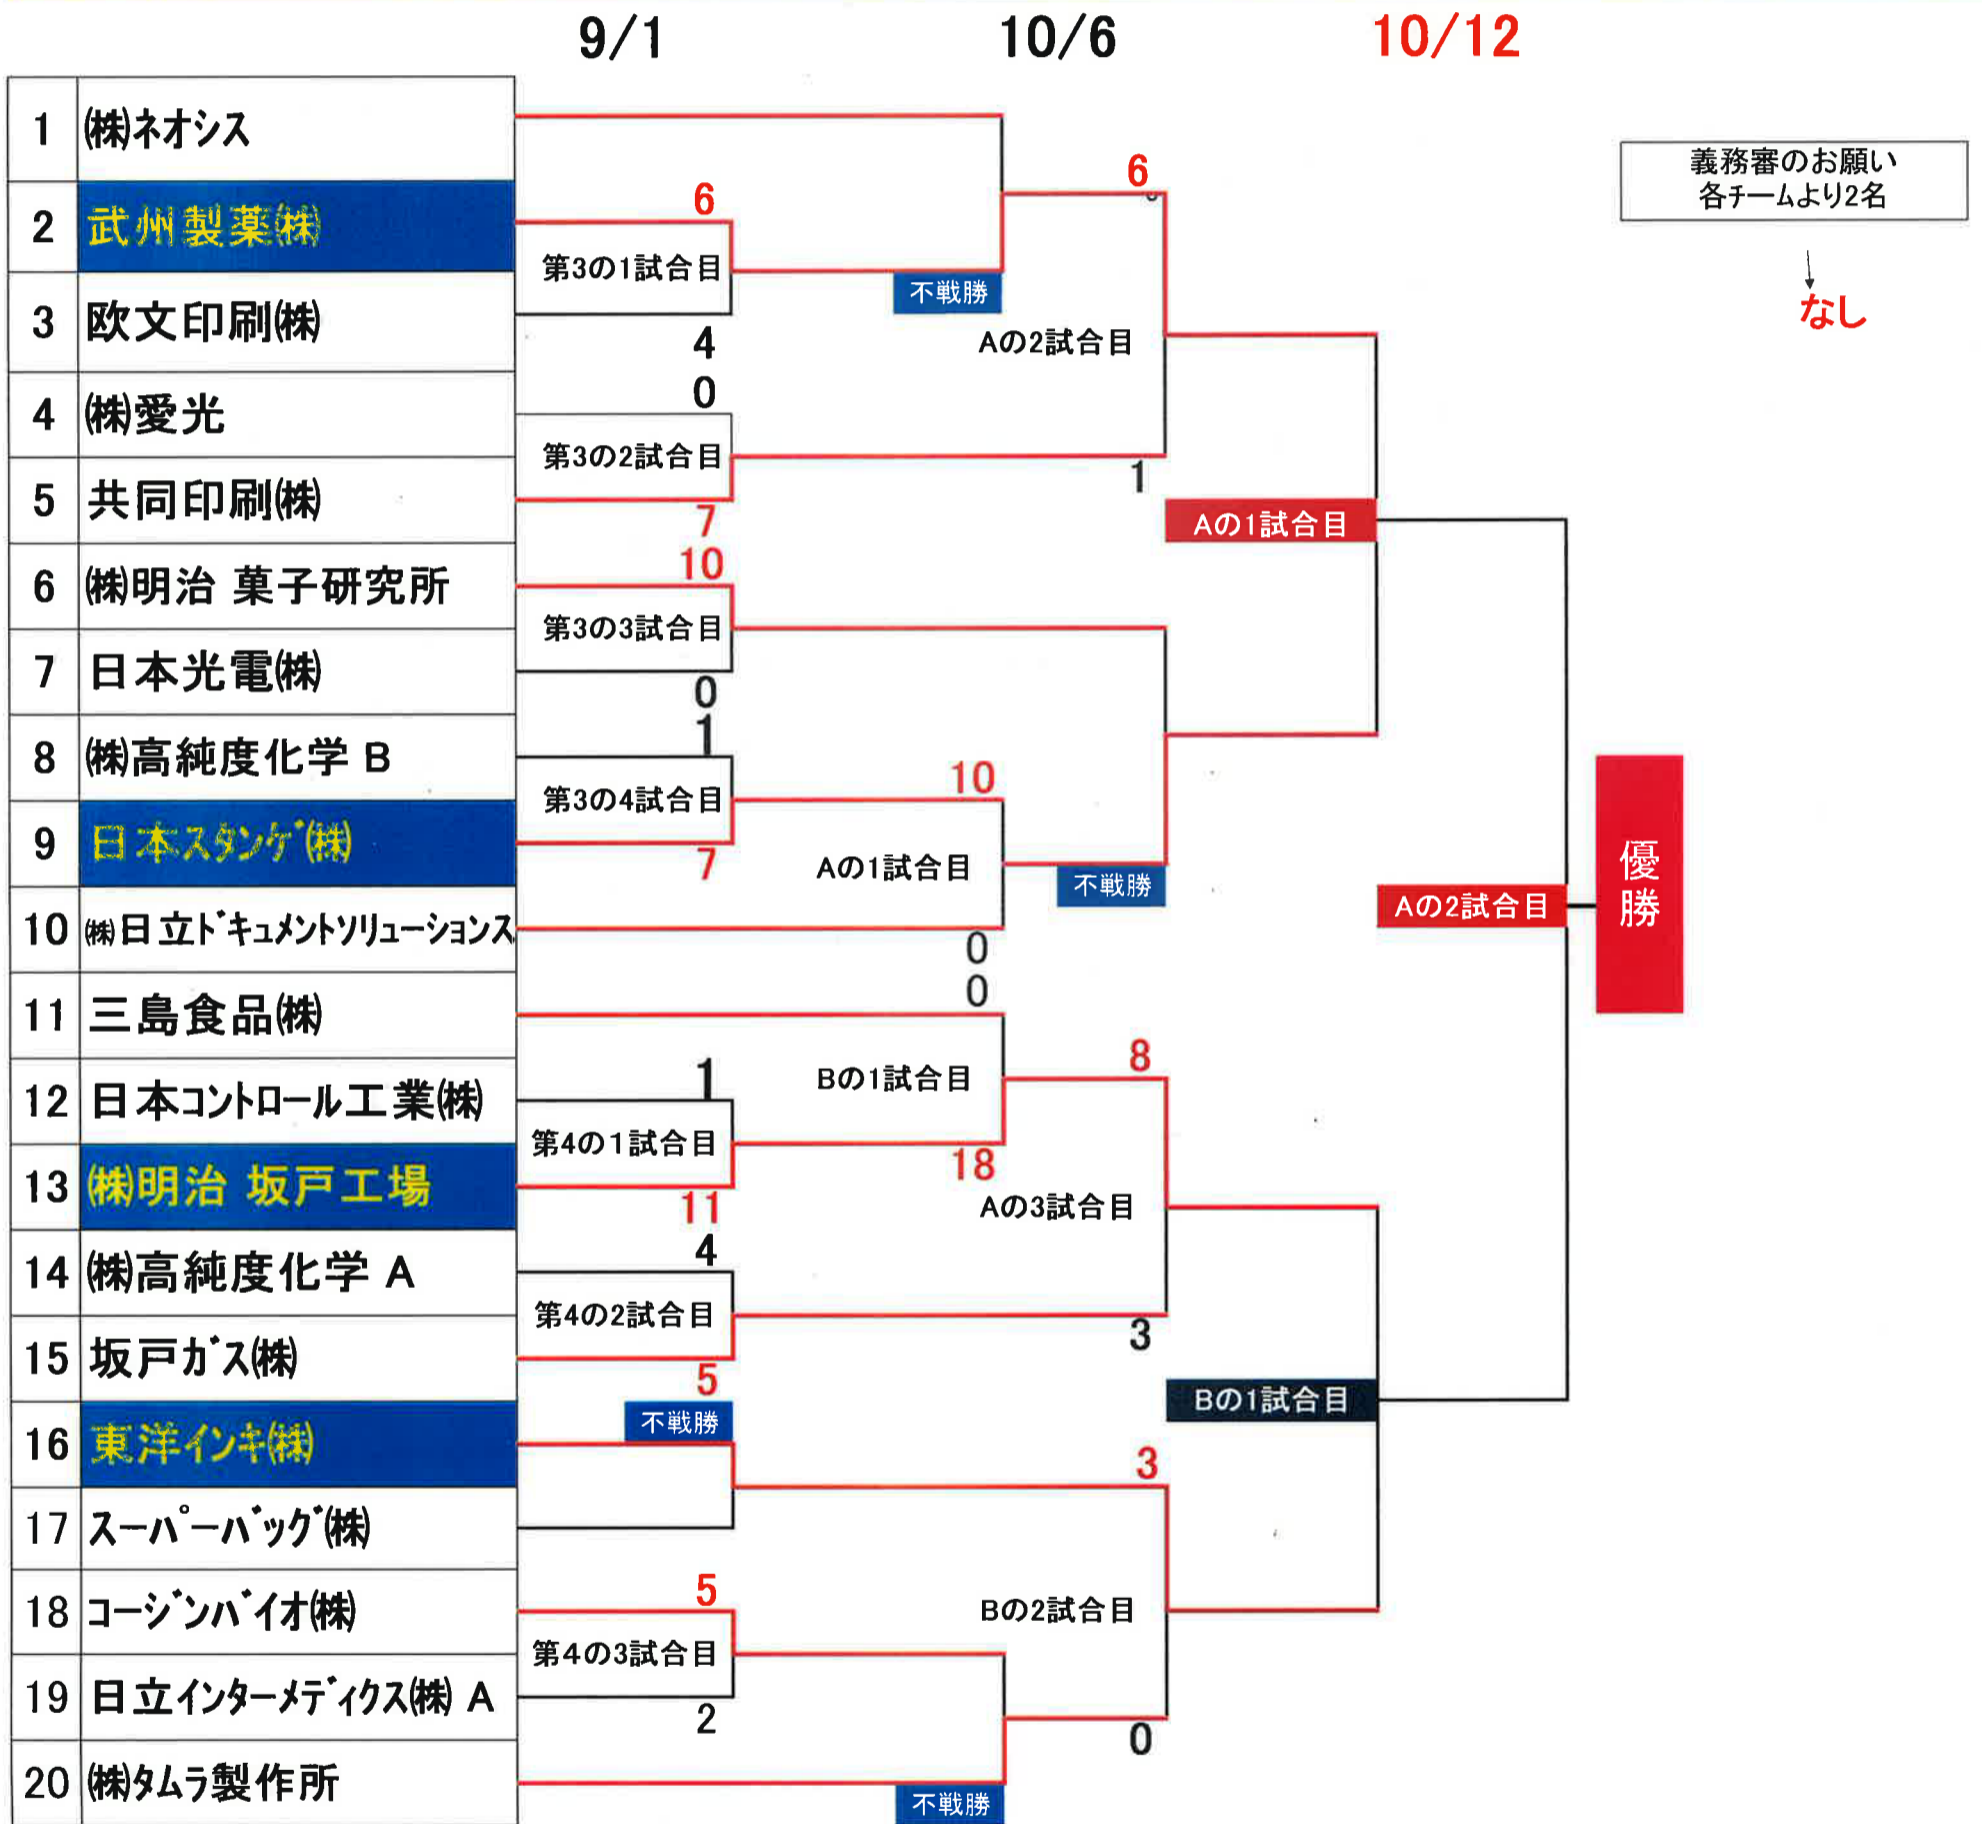

第 32 回 富士見工業団地工業会 親善野球大会

工業会 初のナイター決戦！

吉見総合運動公園						
	第1野球場	第2野球場	第3野球場	第4野球場	第5野球場	第6野球場
9月1日			4試合	3試合		
坂戸市民総合運動公園						
			A面	B面		
10月6日			3試合	2試合		
10月12日			2試合	1試合		

	9月1日	10月6日	10/12(土)
1試合	9:00~10:30	9:00~10:30	18:00~19:30
2試合	10:40~12:10	10:40~12:10	20:00~21:30
3試合	12:20~13:50	13:00~14:30	
4試合	14:00~15:30		