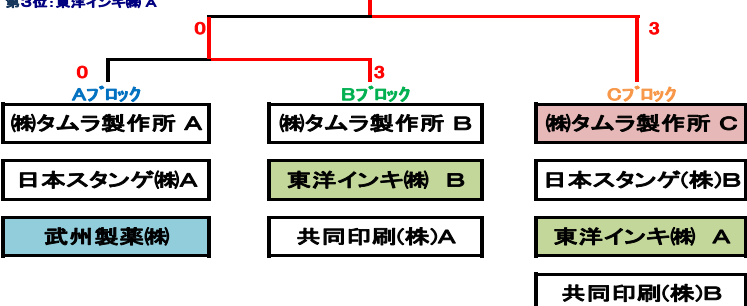

タムラ製作所 V3

優勝

会員企業紹介

株式会社明治 坂戸工場

明治グループの食品事業を担う当社は、長年にわたりご愛顧いただいている「明治ミルクチョコレート」や日本初の本格的なプレーンヨーグルトである「明治ブルガリアヨーグルト」など多数のロングセラー商品を有し、赤ちゃんからお年寄りまで幅広い世代のお客さまに乳製品、菓子、栄養・機能性食品など、おいしさと栄養価値にこだわった幅広い商品・サービスを提供する会社です。

当坂戸工場は昭和54年に当時の明治製菓株式会社の菓子生産拠点として開設し、富士見工業団地とともに歩んできております。約3万坪の敷地内には6棟の製造棟のほか、弊社物流システムの東日本最大拠点となる関東マザーセンターがあります。また近隣の小学生を中心に年間約2万5千人のお客様が工場見学でご来場され、ミルクチョコレートやカールの出来上がる工程をご覧いただき、大変喜ばれております。

2016年10月、明治グループは創業100周年を迎えます。このことは、ひとえにたくさんのお客さまに支え続けていただいた賜物であると考えております。坂戸工場も3年後に迎える開設40周年に向け、近隣の方々並びに富士見工業団地工業会各社の皆様に愛され、信頼される工場を目指しております。

事業所名：株式会社 明治 坂戸工場
住所：坂戸市千代田5-3-1
TEL：049-283-1311
FAX：049-283-0009
HP：http://www.meiji.co.jp/
代表者：工場長 島川 豊弘
設立：1979年3月
事業内容：菓子、食品の製造